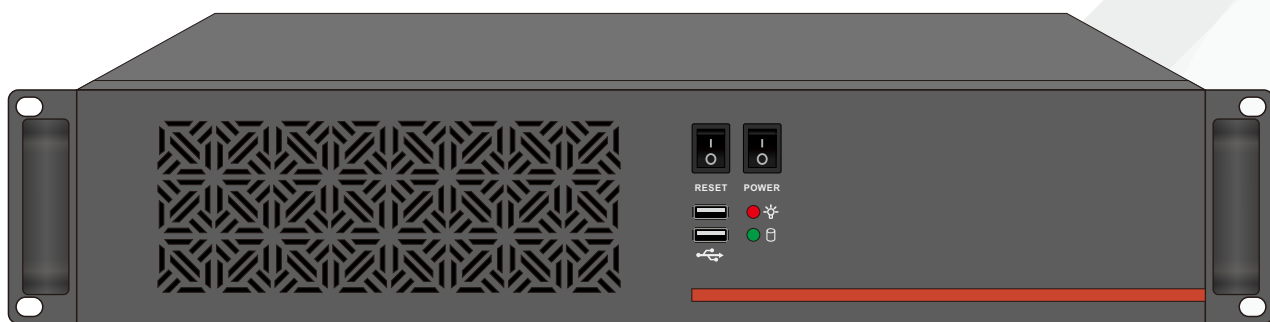

瑞众科技
RUIZHONG TECHNOLOGY

视频播控服务器 SG-4K

技术规格书

Ver 1.0

▲ 实物参考

深圳市瑞众科技有限公司
SHENZHEN RUIZHONG TECHNOLOGY CO., LTD.

产品介绍

深工SG-4K视频服务器是一款针对多媒体展厅、宴会厅、实景演出等较大规模LED播控场景应用的多媒体集成播控服务器。它具备了传统多画面拼接处理器的信号处理能力，融合了专业的舞美演出的媒体编播功能和灯光编排控制功能。不但可以完成高质量的超大分辨率点对点显示，同时能够实现形式多样的显示创意。SG-4K视频服务器搭配了专业的LED播控软件，为用户提供了便捷的场景管理和专业的LED人机交互界面，适用于演艺、展览、大型建筑和各种创意显示应用场景。

主要特点

- ★ 单机支持8K×2K输出，支持超大分辨率视频解码点对点显示；
- ★ 支持屏幕映射，满足超长屏和沉浸式屏幕播控；
- ★ 支持4图层和1个音频同时播放；
- ★ 同时支持视频、图片、音频、PPT、NDI、网页播控；
- ★ 支持计时功能，可添加正计时或倒计时；
- ★ 支持NDI采集和流媒体输入；
- ★ 支持文字、网页内容输入；
- ★ 支持PPT翻页笔控制；
- ★ 支持播放进度控制；
- ★ 可自定义节目跳转；
- ★ 支持开机启动自动播放并输出播放画面；
- ★ 支持切片裁剪；
- ★ 支持硬件解码；
- ★ 支持中控APP控制，自带安卓APP客户端；
- ★ 可通过网页控制；

接口说明

▲ 产品正面

序号	端口名称	序号	端口名称
1	前置USB 2.0接口*2	4	电源指示灯
2	复位开关	5	数据指示灯
3	电源开关		

▲ 产品背面

序号	端口名称	序号	端口名称
6	电源输入接口	10	VGA接口 (接显示器)
7	PS/2键盘、鼠标接口	11	后置USB接口*4
8	HDMI接口	12	RJ45接口
9	DP接口*2	13	3.5mm标准音频接口

规格参数

硬件参数	CPU:	英特尔第十一代酷睿处理器 (I5-11400) 6核12线程 睿频4.4GHz
	内存:	2×DDR4 8GB 高频内存
	存储:	250GB 高速固态硬盘
	电源:	400W ATX电源
	机箱:	2U定制机箱
	散热器:	风冷散热
软件	操作系统:	Windows 10 企业版
	播控系统:	深工LED 播控系统
电源	输入电源:	110-220V 交流 ~ 50hz
	最大功率:	400W
设备规格	电气规格:	110-240V~ 6A 50/60Hz ; 650W最大功率
	安装规格:	2U机架式安装 (根据现场情况综合考虑)
	尺寸规格:	482mm×89mm ×400mm (不含挂耳)
	工作环境:	温度: 5-35°C (40°-95°F) , 湿度: 5%-95% (无冷凝)
	存储环境:	-10°C ~ +60°C ; 0%RH ~ 95%RH, 无冷凝
媒体类型	视频:	mp4, avi, mkv, flv, mov, wmv, mpeg, mpg, m4v, webm, HAP
	音频:	mp3, aac, flac, amr, ape, wav, wma
	图片:	jpg, jpeg, bmp, png, gif, ico
	文本:	Txt
	流媒体:	Ndi, http, rtsp, rtp, rtcp, rtmp, mms, hls
	网页:	支持访问的任意web页面
	Office文件:	PPT (1080P)