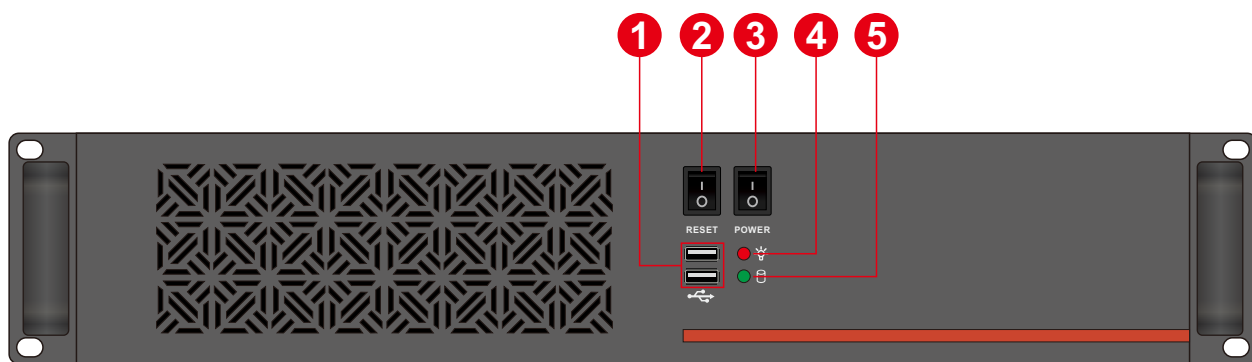

接口说明

▲ 产品正面

序号	端口名称	序号	端口名称
1	前置USB 2.0接口*2	4	电源指示灯
2	复位开关	5	数据指示灯
3	电源开关