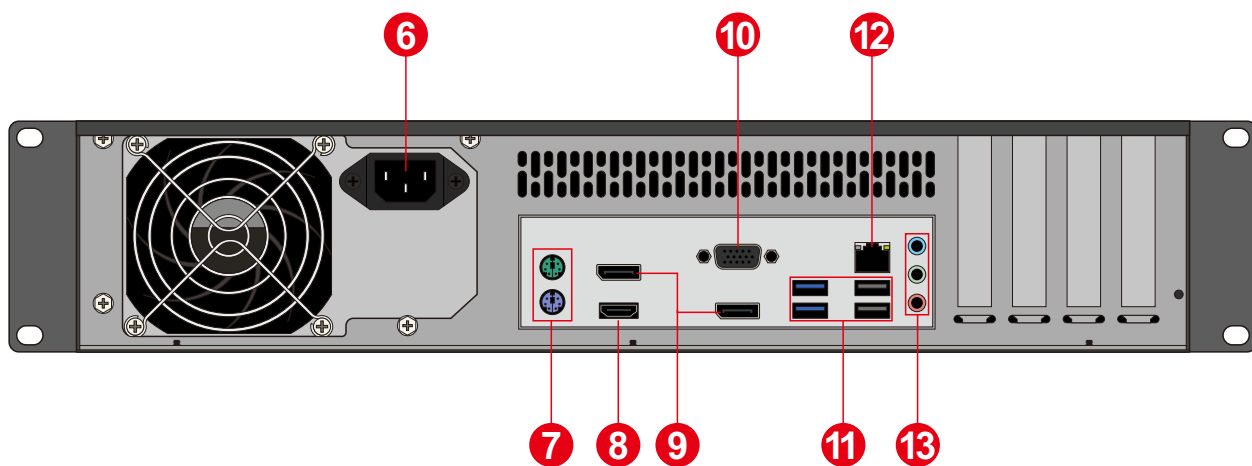

主要特点

- ★ 单机支持8K×2K输出，支持超大分辨率视频解码点对点显示；
- ★ 支持屏幕映射，满足超长屏和沉浸式屏幕播控；
- ★ 支持4图层和1个音频同时播放；
- ★ 同时支持视频、图片、音频、PPT、NDI、网页播控；
- ★ 支持计时功能，可添加正计时或倒计时；
- ★ 支持NDI采集和流媒体输入；
- ★ 支持文字、网页内容输入；
- ★ 支持PPT翻页笔控制；
- ★ 支持播放进度控制；
- ★ 可自定义节目跳转；
- ★ 支持开机启动自动播放并输出播放画面；
- ★ 支持切片裁剪；
- ★ 支持硬件解码；
- ★ 支持中控APP控制，自带安卓APP客户端；
- ★ 可通过网页控制；

接口说明

▲ 产品正面

序号	端口名称	序号	端口名称
1	前置USB 2.0接口*2	4	电源指示灯
2	复位开关	5	数据指示灯
3	电源开关		

▲ 产品背面

序号	端口名称	序号	端口名称
6	电源输入接口	10	VGA接口 (接显示器)
7	PS/2键盘、鼠标接口	11	后置USB接口*4
8	HDMI接口	12	RJ45接口
9	DP接口*2	13	3.5mm标准音频接口

规格参数

硬件参数	CPU:	英特尔第十一代酷睿处理器 (I5-11400) 6核12线程 睿频4.4GHz
	内存:	2×DDR4 8GB 高频内存
	存储:	250GB 高速固态硬盘
	电源:	400W ATX电源
	机箱:	2U定制机箱
	散热器:	风冷散热
软件	操作系统:	Windows 10 企业版
	播控系统:	深工LED 播控系统
电源	输入电源:	110-220V 交流 ~ 50hz
	最大功率:	400W
设备规格	电气规格:	110-240V~ 6A 50/60Hz ; 650W最大功率
	安装规格:	2U机架式安装 (根据现场情况综合考虑)
	尺寸规格:	482mm×89mm ×400mm (不含挂耳)
	工作环境:	温度: 5-35°C (40°-95°F) , 湿度: 5%-95% (无冷凝)
	存储环境:	-10°C ~ +60°C ; 0%RH ~ 95%RH, 无冷凝
媒体类型	视频:	mp4, avi, mkv, flv, mov, wmv, mpeg, mpg, m4v, webm, HAP
	音频:	mp3, aac, flac, amr, ape, wav, wma
	图片:	jpg, jpeg, bmp, png, gif, ico
	文本:	Txt
	流媒体:	Ndi, http, rtsp, rtp, rtcp, rtmp, mms, hls
	网页:	支持访问的任意web页面
	Office文件:	PPT (1080P)